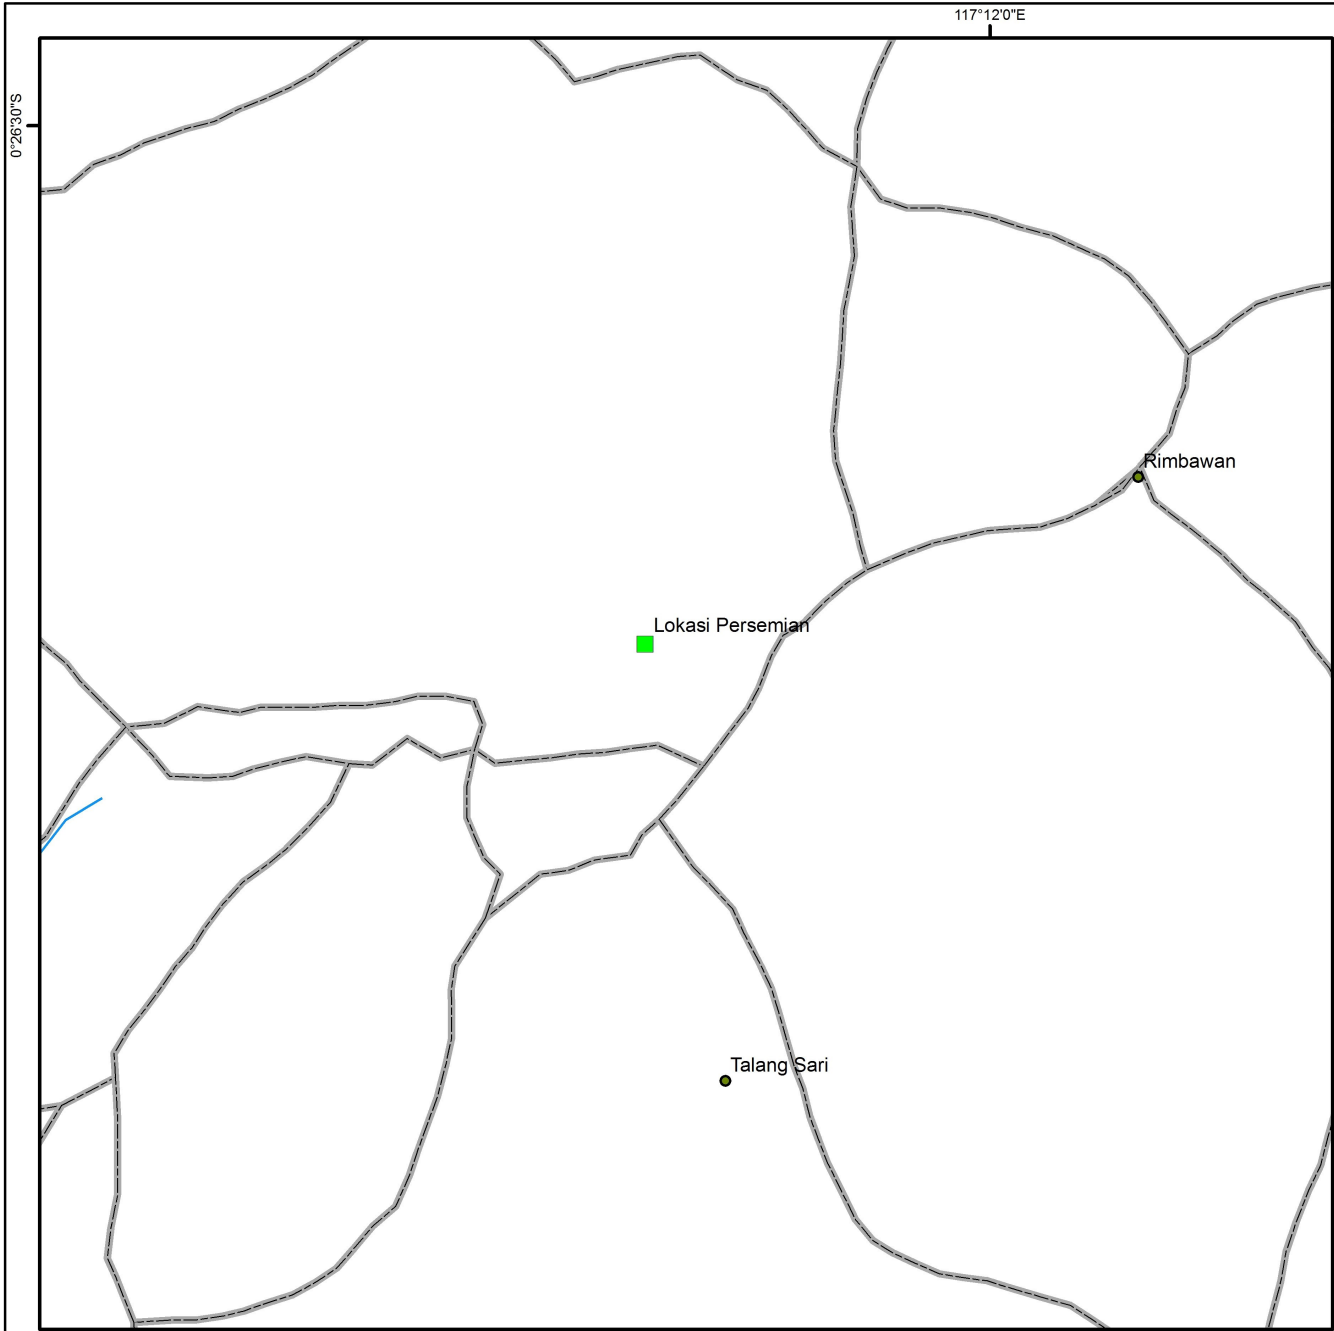

PETA LOKASI PERSEMAIAN
PT. MAKMUR ADIL SENTOSA BAKTI BORNEO

1:14,089

Lokasi :

Desa/Kelurahan : Lempake
Kecamatan : Samarinda Utara
Kabupaten/Kota : Samarinda
Provinsi : Kalimantan Timur

Keterangan :

- kampung
- Lokasi Persemanian
- ~ Jaringan Jalan
- ~ Jaringan Sungai

PETA SITUASI

PETA LOKASI PERSEMAIAN
PT. MAKMUR ADIL SENTOSA BAKTI BORNEO

1:25,335

Lokasi :

Desa/Kelurahan : Lempake
Kecamatan : Samarinda Utara
Kabupaten/Kota : Samarinda
Provinsi : Kalimantan Timur

Keterangan :

-  *kampung*
-  *Lokasi Persemanian*
-  *Jaringan Jalan*
-  *Jaringan Sungai*

PETA SITUASI

117°12'0"E

0°26'30"S

0°26'30"S

117°12'0"E